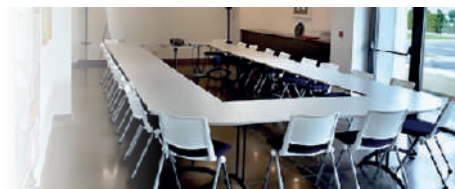

 400 m² d'espace lounge
autour de la zone de vol

 Vue directe sur l'activité

 Terrasse

3 salles de séminaire
équipées (écrans, internet) 

Un bar / petite restauration 

Parking 60 places 

UN LIEU
ORIGINAL

AMÉNAGEABLE À SOUHAIT
POUR VOS ÉVÉNEMENTS.

VOS ÉVÉNEMENTS SUR MESURE

Privatisation totale ou partielle.

Salles de séminaires (jusque 50 personnes).

Traiteur / Cocktail.

Mobilier événementiel.

Mise à disposition d'hôteses et de personnel.

Un coordinateur sur place pendant votre événement assurera le bon déroulement et la bonne organisation.